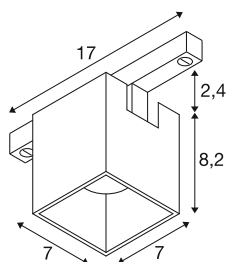

FIX-IT!

48V, DALI, squadrato, binario a montaggio superficiale, spot, 3000K, 6,6 W, 36°, oro / nero

Scoprite la massima varietà e il design moderno con i nuovi spot FIX-IT! Faretti da 48V per il sistema di binari SLV 48V. Questi faretti decorativi e diretti fissano nuovi standard in fatto di illuminazione degli interni e offrono innumerevoli opzioni di design. La serie FIX-IT! è compatibile con i binari a parete/a plafone profondi e standard da 48 V di SLV. Le versioni da 2.700 K o 3.000 K portano in ogni ambiente una luce calda e una notevole efficienza energetica. Con le versioni Dim-to-Warm (2.000 K-3.000 K), gli spot FIX-IT! offrono ancora più possibilità di creare atmosfere di luce accoglienti. Questi faretti offrono anche una soluzione illuminotecnica sostenibile con una durata di 50.000 ore. La serie FIX-IT! I faretti non colpiscono solamente dal punto di vista tecnico, ma anche da quello estetico: il design compatto assicura un aspetto generale elegante. Sono disponibili nelle intramontabili combinazioni di colori nero/nero, bianco/nero, oro/nero e bronzo/nero. Inoltre, i diversi design (rotondo o quadrato) e gli inserti decorativi colorati intercambiabili offrono ulteriori opzioni di personalizzazione. Provate la combinazione perfetta di illuminazione di alta qualità e libertà creativa: FIX-IT! apre nuovi orizzonti nella progettazione illuminotecnica.

DATI TECNICI

Articolo	1008987
Numero di diverse finestre	1
Codice IP	IP20
Dettagli di montaggio	Soffitto
Dimmerabile	Si
Tecnologia del dimmering	DALI 2
Tensione nominale primaria	48DC
Corrente / tensione secondaria	175 mA
Classe isolamento	III
Wattaggio	6.6 W
Temperatura ambiente minima	-20 °C
Temperatura ambiente massima	40 °C
Lumen	865 lm
Temperatura colore	3000 Kelvin
Angolo di emissione	36 °
Colore	oro/nero
CRI	90
UGR ≤	16
Durata	50000 h
Risk Group	1
Lunghezza	7 cm
Larghezza	7 cm

Altezza	8.2 cm
Peso netto	0.27 kg
Peso lordo	0.3 kg
BIG WHITE pagina	505