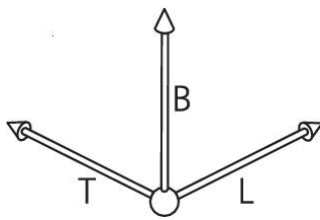

Quickbox® Hohlwanddose

Quickbox® Kombi 3x2

- Kompatibel mit Feller SNAPFIX®
- Für Plattenstärke 7 - 35 mm
- Unverzichtbar im Leicht- und Ständerbau
- Nachträgliche Installation möglich
- Extrem robuste Konstruktion
- Für Geräteschrauben Ø 3 mm
- Max. Anzugsdrehmoment 0.5 Nm

Artikel-Nr.:	9098-77.06
E-Nr.:	372630409
EAN:	7611614232522
Kombination	3x2
Fräsloch Ø	83 mm
Länge	205 mm
Breite	145 mm
Tiefe	65 mm
Rohreinführungen Ø 20 mm	10
Rohreinführungen Ø 25 mm	10
Versand	5

Die bekannten AGRO Hohlwanddosen mit bewährter Laschen-Befestigungstechnik und verbesserten Produktmerkmalen. Eine praxisgerechte Bauform und eine gezielte Auswahl an Rohreinführungen ermöglichen eine Vielzahl an Nutzungsmöglichkeiten. Zusätzliche Sonderanwendungen wie den Einbau in dünn beplankte Wände mit Hilfe der Nullspannlasche runden das vielfältige Sortiment ab. Die Zertifizierungen bei Electrosuisse und ESTI dokumentieren dabei den hohen Qualitätsanspruch.