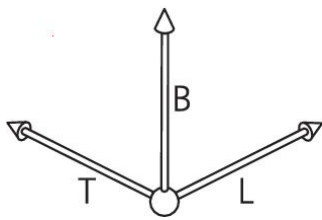

Scatola per muri a intercapedine Quickbox®

Quickbox® Combi 3x2

- Compatibile con Feller SNAPFIX®
- Per pannelli con spessore 7 - 35 mm
- Indispensabile nelle costruzioni leggere e perni
- Installazione successiva possibile
- Costruzione estremamente robusta
- Per viti del dispositivo Ø 3 mm
- Coppia di serraggio massima 0.5 Nm

Numero Ordine:	9098-77.06
E-No:	372630409
EAN:	7611614232522
Combinazione	3x2
Foro Ø	83 mm
Lunghezza	205 mm
Larghezza	145 mm
Profondità	65 mm
Guide per tubo Ø 20 mm	10
Guide per tubo Ø 25 mm	10
Invio	5

La ben nota cassetta per pareti di cavità AGRO con la collaudata tecnologia di fissaggio a capocorda e caratteristiche di prodotto migliorate. Un design pratico e una selezione mirata delle entrate dei tubi permettono un'ampia gamma di usi possibili. Ulteriori applicazioni speciali come l'installazione in pareti sottili con l'aiuto dell'aletta di serraggio zero completano la gamma diversificata. Le certificazioni di Electrosuisse e ESTI documentano gli elevati standard di qualità.