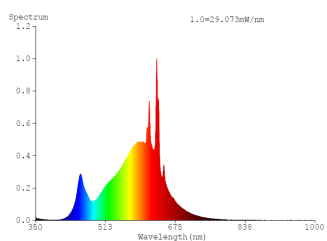

Farbtemperatur (K)	3000
Farbwiedergabeindex (CRI)	80
Direkt an Netzspannung angeschlossene Lichtquelle	1
Vernetzte Lichtquelle	1
Farblich abstimmbare Lichtquelle	1
Chromatizitätskoordinaten x (1)	0,44
Leuchtmittel-Form 1	G95

Technische Informationen

Wattvergleich mit Glühlampe (W)	60
Nennleistung (W)	7,5
Standby-Stromversorgung (Psb, W)	0,5
Lumen/Lichtstromerhalt @3000h % in Dezimalzahl	0,93
Lampen Lebensdauerfaktor @3000h	> = 90 %
Verschiebungsfaktor DF (PF)	0,5
Flimmereffekt / Pst LM	1
Stroboskopischer Effekt / SVM	0,4

Schaltinformationen

Funktion

Steuerung über APP + Fernbedienung CCT, RGB

Technische Änderungen vorbehalten

2/2

Contact | Support
eglo.com/en/eglo-worldwide