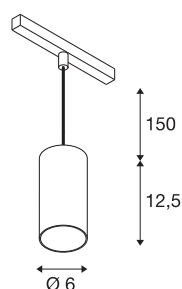

NUMINOS® S 48V TRACK

DALI, Pendelleuchte, schwarz / schwarz, 16W, 1000lm, 2700K, CRI90, 20°

Hochwertiger Minimalismus auf ganzer Schiene: Die kompakten NUMINOS® Pendelleuchten strahlen am 48V Track Schienensystem elegant und effizient zugleich. Mit ihrer klaren, zylindrischen Formensprache fügen sie sich auch ins anspruchsvollste Designambiente ein. Dabei lassen sich die Lichtstärke, Lichtfarbe (2700K/3000K/4000K) und der Halbstreuwinkel (20°/ 40°/55°) der DALI-kompatiblen Spots so wählen, wie es das Projekt erfordert. Das aus Aluminium gefertigte Gehäuse ist in Schwarz, Weiß und Chrom erhältlich. Der CRI-Wert über 90 sorgt für eine natürliche Farbwiedergabe. Und via Schienenadapter ist die Pendelleuchte auch noch so schnell wie einfach installiert.

TECHNISCHE DATEN

Art. Nr.	1006813
Anzahl unterschiedliche Lichtauslässe	1
IP Code	IP 20
Schlagfestigkeitsklasse	IK 02
Schlagfestigkeit	0.2 Joule
Montagedetails	Schiene, Schiene Decke
Dimmbar	Ja
Technologie der Dimmung	DALI 2
Primäre Nennspannung	48V
Sekundär Strom / Spannung	350 mA
Schutzklasse	III
Wattage	16 W
minimale Umgebungstemperatur	-20 °C
maximale Umgebungstemperatur	35 °C
Netzwerk Bemessungs-Bereitstellungsleistung	0.5 W
Lumen	1000 lm
Lichtfarbtemperatur	2700 Kelvin
Abstrahlwinkel	20 °
Farbe	schwarz
CRI	90
UGR ≤	19
LXXBXX Daten	L80B50

Lichtquelle

791819	
--------	---

Zubehör

1004789	NUMINOS® S , Diffusor Wabe
1004788	NUMINOS® S , Diffusor Frosted
1004787	NUMINOS® S , Diffusor Prisma
1004786	NUMINOS® S , Diffusor Ellipse

Lebensdauer	50000 h
Risk Group	1
Höhe	12.5 cm
Durchmesser	6 cm
Pendellänge	150 cm
Nettogewicht	0.358 kg
Bruttogewicht	0.383 kg
BIG WHITE Seite	471