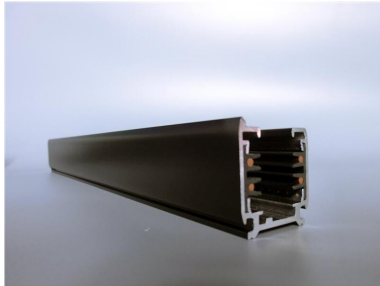

ARTICLE NO. 3893-51

**DOTLUX Rail d'alimentation triphasé, 1 m, noir mat**

page de l'article

- Rail d'alimentation triphasé, 1 m, noir

**CATéGORIE DE PRODUITS** EC000101\_Stromschiene

**ARTICLE DE SUCCESSION** -

**POIDS EN KG** 0.88

**Dimensions**

**Longueur:** 1000mm

**Largeur:** 33mm

**Hauteur:** 36mm

<b>CLASSE DE PROTECTION</b>	sans
<b>OUVERTURE DE MONTAGE LARGEUR EN MM</b>	33
<b>GARANTIE EN ANNéES</b>	2
<b>SIMILAIRE COULEUR RAL</b>	9005
<b>CONVIENT POUR UN MONTAGE EN SURFACE</b>	Oui
<b>CONVIENT POUR MONTAGE ENCASTRé</b>	Oui
<b>ADAPTé à UNE SUSPENSION</b>	Oui
<b>MONTAGE EN APPARENT</b>	Oui
<b>PLIABLE</b>	Nein
<b>CONVIENT POUR UN USAGE DOMOTIQUE</b>	Nein
<b>ENCASTRé</b>	Non
<b>MATéRIAU</b>	Aluminium
<b>SOUTIEN BEG</b>	Pertinent en Allemagne uniquement
<b>NO ELDAS</b>	154000239
<b>DIMENSION LONGUEUR EN MM</b>	1000
<b>DIAMèTRE EN MM</b>	0
<b>ABMESSUNGEN BREITE MM</b>	33
<b>ABMESSUNGEN HóHE MM</b>	36
<b>HAUTEUR/PROFONDEUR DE MONTAGE EN MM</b>	36
<b>TENSION NOMINALE EN V</b>	230
<b>FINITION DE LA SURFACE</b>	Mat
<b>FORME</b>	Autre

**COULEUR**

Noir