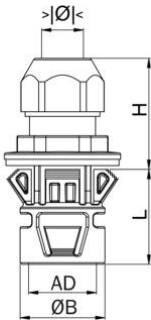

Per la costruzione di facciate e finestre

NEU
Facciata passante innestabile sintetico

- Traversa a scatto Syntec® per facciata
- Nero

Numero Ordine:	1545.99.13
E-No:	121670208
EAN:	7611614443430
Materiale	Poliammide PA 6
Caratteristiche	senza alogeni, nero resistente ai raggi UV (esaminato secondo EN ISO 4892-2)
Collare di spinta	TPE
Guarnizione a disco	EPDM
Temperatura d'impiego	-30°C / +100°C
Spessore del foglio	1 - 4 mm
Scarico della trazione	Esecuzione A secondo EN 62444
Classe di protezione	IP 66
Diametro esterno	20 - 21.2 mm
Diametro	27.0 mm
Ø del foro	27.5 mm
Area di serraggio min.	7.0 mm
Area di serraggio max.	13.0 mm
Grandezza chiave	27/24 mm
Misura (H)	30 mm
Lunghezza del filetto (L)	33 mm
Invio	50