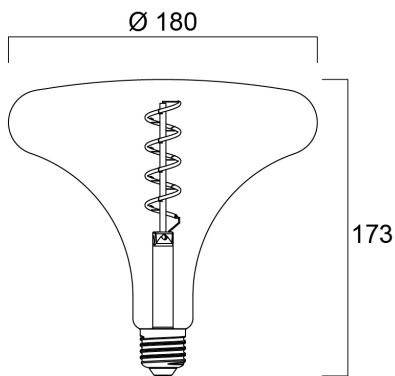

ToLEDo LifeStyle T180 GL DIM 250LM E27 SL

Artikelnummer 0029984

SYLVANIA

New state-of-the-art designer lamps for decorative and hospitality applications
Unconventional design that looks good on both off and on
Flexible LED filament construction
Dimming functionality helps to vary lighting scene as lamps can be dimmed from 100% to 10% and reduce energy consumption
Low power - only 4W
Lumen output - 150lm
2000K colour temperature to create an intimate atmosphere
Good colour rendering - CRI 80
15,000 hours average rated life. Last 15 times longer than incandescent lamps
Perfectly complements Sylvania E27 SylPendant range available in brass, copper, white and black finish
Omni-directional light distribution
More than 100,000X switching cycles
3 years warranty

Technische Werte

Größe (mm)

Photometrie

ToLEDo LifeStyle T180 GL DIM 250LM E27 SL

Artikelnummer 0029984

SYLVANIA

Allgemeine Daten

Produktname	ToLEDo LifeStyle T180 GL DIM 250LM E27 SL
Technologie	LED
Watt (Nennwert) (W)	4
Sockel	E27
Leuchtenklassifizierung	Open
Allgemeine Anwendungsbereiche	Hospitality
Umgebungstemperaturbereich	-20°C...+40°C
Betriebstemperatur (°C)	25
ETIM Klasse	EC001959
Garantie	3 Jahre

Lifetime data

Lebensdauer - L70B50	15000
Mittlere Lebensdauer (nominal) (h)	15000
Durchschnittliche Lebensdauer (h) - L70/B50	15000

Physikalische Daten

Länge (mm)	173
Nominaler Produktdurchmesser (mm)	180
Gewicht (kg)	0.244

ToLEDo LifeStyle T180 GL DIM 250LM E27 SL

Artikelnummer 0029984

SYLVANIA

Packaging

EAN Code	5410288299846
Einzelverpackung Länge (cm)	20.0
Einzelverpackung Breite (cm)	20.0
Einzelverpackung Tiefe (cm)	19.0
DUN 14 (außen)	15410288299843
Anzahl an Einheiten je Außenverpackung	2
Außenverpackung Länge (cm)	41.5
Außenverpackung Breite (cm)	21.5
Außenverpackung Tiefe (cm)	21.0