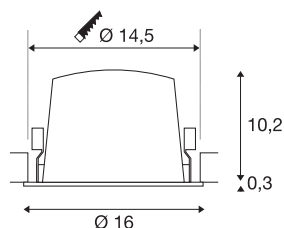

DATI TECNICI

Articolo	1009926
Numero di diverse finestre	1
Codice IP	IP20
Montaggio	Incasso
Dettagli di montaggio	Soffitto
Corrente / tensione secondaria	700 mA
Classe isolamento	III
Wattaggio	24 W
Temperatura ambiente minima	-20 °C
Temperatura ambiente massima	40 °C
Lumen	3500 lm
Temperatura colore	2700 Kelvin
Angolo di emissione	55 °
Colore	nero/cromo
CRI	90
UGR ≤	22
Durata	50000 h
Risk Group	1
Altezza	10.5 cm
Diametro	16 cm
Peso netto	0.7 kg
Peso lordo	0.75 kg

Forma dello scasso	circa
Profondità d'incasso	10.5 cm
Diametro d'incasso	14.5 cm