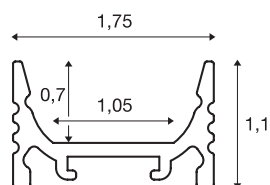

GRAZIA 10

Aufbauprofil, LED, flach, gerillt, 2m, weiß

GRAZIA 10 Flach Aufbauprofil in 2 m zur Montage von LED Strips bis 10 mm Breite. Das in schwarz, weiß und aluminium eloxiert erhältliche Profil kann mit diversen Abdeckungen sowie passende Endkappen kombiniert werden.

TECHNISCHE DATEN

Art. Nr.	1000461
IP Code	IP20
Montage	Aufbau
Montagedetails	Decke, Pendelprofil, Wand, Wand mit Zubehör
Farbe	weiß
Länge	200 cm
Breite	1.75 cm
Höhe	1.1 cm
Nettogewicht	0.284 kg
Bruttogewicht	0.531 kg
BIG WHITE Seite	567

Zubehör

1000471	ABDECKUNG , für GRAZIA 10, hohe Ausführung, 2m, satiniert
1000487	MONTAGECLIP , für GRAZIA 10 Aufbauprofil, unsichtbar, 2 Stück
1000468	ABDECKUNG , für GRAZIA 10, flache Ausführung, 2m, gefrostet
1000469	ABDECKUNG , für GRAZIA 10, flache Ausführung, 2m, satiniert
1000488	MONTAGECLIP , für GRAZIA 10 Aufbauprofil gerillt, sichtbar, 2 Stück
1000466	ABDECKUNG , für GRAZIA 10, flache Ausführung, 2m, milchig
1000470	ABDECKUNG , für GRAZIA 10, hohe Ausführung, 2m, gefrostet
1000467	ABDECKUNG , für GRAZIA 10, flache Ausführung, 2m, klar
1000489	MONTAGECLIP , für GRAZIA 10 Aufbauprofil gerillt, 45°, sichtbar, 2 Stück
1000482	ENDKAPPEN , für GRAZIA 10 Aufbauprofil flach, 2 Stück, hohe Ausführung, weiß
1000476	ENDKAPPEN , für GRAZIA 10 Aufbauprofil flach, 2 Stück, flache Ausführung, weiß