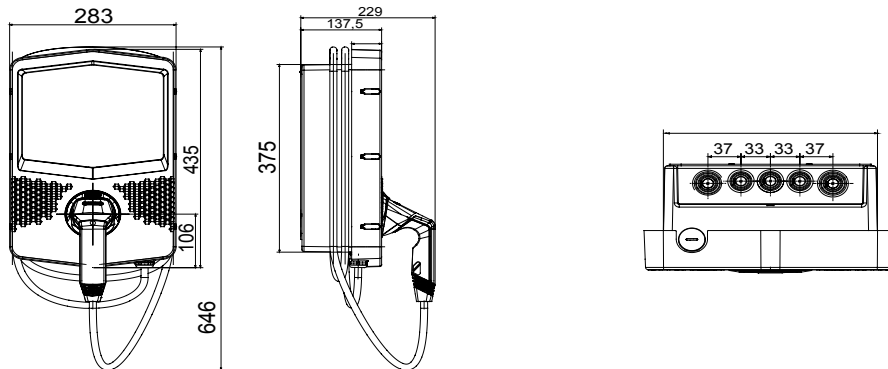

I-CON EVO-Wallboxen sind JOINON-Lösungen, die für die Integration in private und nicht-öffentliche Bereiche gemäß der internationalen Norm IEC 61851-1, Ausgabe 3, entwickelt wurden. Sie zeichnen sich durch ein elegantes und kompaktes Design sowie eine spezielle „Einhand-Ladefunktion“ aus. Gleichzeitig sorgen eine vandalismussichere Steckdose und die Schutzart IP55 in Kombination mit einer IK11-zertifizierten mechanischen Festigkeit für sichere und zuverlässige Lösungen. Darüber hinaus bieten I-CON EVO-Wallboxen vollständige Konnektivität zur Unterstützung der zugehörigen JOINON EVO-App für eine vollständige und einfache Steuerung des Ladevorgangs, eine intelligente Verwaltung der Lasten und der von Photovoltaikmodulen erzeugten zusätzlichen Energie (auch im Master/Slave-Modus) sowie mehrere Installationsoptionen: Wandmontage, Unterputzmontage oder Bodenmontage.

Art der Aufladung	Mode 3	Ladesteckdosen	Typ 2
Steckertyp	Mobiler Steckverbinder Typ 2	Kabellänge (falls vorhanden)	5 m
<b>Elektrische und mechanische Eigenschaften</b>	-	Klemmleisten	5 x 16 mm <sup>2</sup>
Bemessungsspannung	400 V	Maximaler Gesamtstrom	32 A
Leistung max.	22 kW	Schutz der Benutzer	Gleichstromleck 6 mA
Zähler	-	Installation	Wand / Einbau / Boden
Material	Postindustrielles recyceltes Material	Schutzart	IP55
Schlagfestigkeit	IK11	Betriebstemperatur	Von -25°C bis +55°C
<b>Funktionelle Eigenschaften</b>	-	Verbindung	Wifi+Ethernet
Kommunikation	OCPP 1.6J	Lastmanagement	DLM/PV BOOST
Ladefreigabe	RFID oder APP	Interface	LED
Master/Slave	Ja	"Over-the-air" Updates	Ja
Konfigurierbarer Eingang Fernsteuerung	Ja	Lokale Richtlinien	-
<b>Zubehör</b>	-	Abmessungen Trägerplatte	GWJ8037 einphasig / GWJ8038 dreiphasig
Unterputz-Dose	GWJ8101	Einseitige Bodensäule	GWJ8102
Doppelseitige Bodenauflage	GWJ8103	Schutzhülle	-
RFID Karte	GWJ8002	4G Modem Kits	GWJ8111

### Abmessungen

40