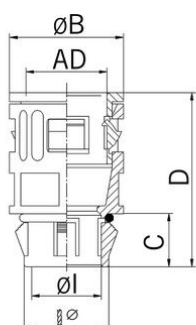

## Raccord de conduit synthétique droit avec connecteur de raccordement

## Raccord de conduit synthétique droit avec connecteur de raccordement

- Connecteur rapide RQG1-S
- Noir

Réf. d'article :	<b>5020.082.220</b>
E-No:	126654102
EAN:	7611614249148
Matériaux	Polyamide anti-chocs
Joint	Raccord à étanchéité conique
O-ring	NBR
Classe de feu	V0 (UL 94)
Propriétés	Montage rapide et fiable grâce à la fermeture «push-in», démontage par simple pression sur le verrou du raccord
Application	Pour les diamètres de perçage dans des parois d'épaisseur de 1 - 2.5 mm
Indice de protection	IP68
Temp. d'utilisation	-40°C / +120°C
Diamètre extérieur	21.2 mm
Forage Ø	20.0 mm
Diamètre Ø I	15.2 mm
Diamètre	29.5 mm
Dimension C	13.8 mm
Dimension D	45.3 mm
Envoi	50