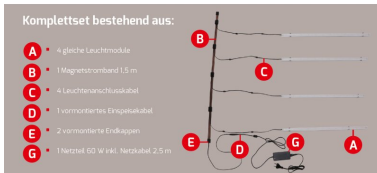

ARTIKEL NR. 600174

DOTLUX LED-Regalleuchte RETAILO 600mm 6W 24V 4000K inkl. Netzteil Plug&Play Set 4 Stück

zur Artikelseite

- Professionelle Beleuchtung für Metallregale
- Bei der Montage an einem Holzregal ist der Art. 3550 zu verwenden
- Blendfreie Polycarbonat-Abdeckung mit 120° Abstrahlwinkel
- Werkzeugloser Austausch des LED-Moduls auch durch eine Nicht-Fachkraft möglich dank DC-Systemstecker
- Hochwertiges Netzteil 100.000 Stunden im Magnetstromband Set Art.Nr. 6068 beige packt
- 2 Magneten im Lieferumfang enthalten
- Das Komplettsatz besteht aus:
 - 4 gleiche Leuchtmodule
 - 1 Magnetstromband 1,5 m
 - 4 Leuchtenanschlusskabel
 - 1 vormontiertes Einspeisekabel
 - 2 vormontierte Endkappen
 - 1 Netzteil 60W inkl. Netzkabel 2,5 m

WARENGRUPPE EC000996_LED-Modul

NACHFOLGEARTIKEL -

GEWICHT IN KG 0.852

LEISTUNGS-AUFNAHME IN WATT 6

LICHTSTROM NETTO IN LUMEN 550

LUMEN PRO WATT 92

ABMESSUNGEN

Länge: 600mm

Breite: 20mm

Höhe: 17mm

ABSTRAHLWINKEL	120
SCHUTZART (IP)	IP20
NUTZLEBENSDAUER	ca. 200.000 h bei 25°C
FARBTEMPERATUR IN KELVIN	4000
POWER-FACTOR	0,9
LUMEN PRO WATT	92
SCHUTZKLASSE	-
SPANNUNGSART	DC
SCHALTZYKLEN	> 200.000
EINGANGSSPANNUNGSBEREICH	24
GARANTIE IN JAHREN	5
L80/B10	200000
DIMMEN OHNE DIMMER	Nein
ENABLED LIZENSIERTES PRODUKT	Ja
EINGANGSSPANNUNGSBEREICH LEUCHTE	24
SORTIMENT	Proline
ENERGIEEFFIZIENZKLASSE DER LICHTQUELLE NACH EU-RICHTLINIE 2019/2015	F
LEBENSDAUER L80/B10 BEI 25°C	200000