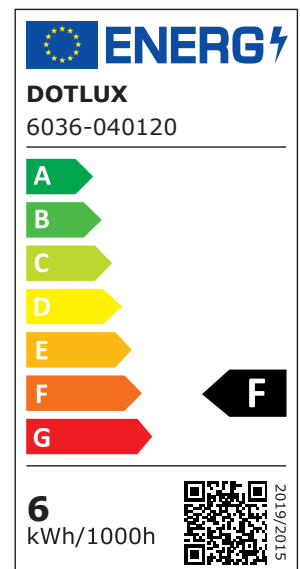

ARTIKEL NR. 600174

DOTLUX LED-Regalleuchte RETAILO 600mm 6W 24V 4000K inkl. Netzteil Plug&Play Set 4 Stück

zur Artikelseite

- Professionelle Beleuchtung für Metallregale
- Bei der Montage an einem Holzregal ist der Art. 3550 zu verwenden
- Blendfreie Polycarbonat-Abdeckung mit 120° Abstrahlwinkel
- Werkzeugloser Austausch des LED-Moduls auch durch eine Nicht-Fachkraft möglich dank DC-Systemstecker
- Hochwertiges Netzteil 100.000 Stunden im Magnetstromband Set Art.Nr. 6068 beige packt
- 2 Magneten im Lieferumfang enthalten
- Das Komplettsatz besteht aus:
 - 4 gleiche Leuchtmodule
 - 1 Magnetstromband 1,5 m
 - 4 Leuchtenanschlusskabel
 - 1 vormontiertes Einspeisekabel
 - 2 vormontierte Endkappen
 - 1 Netzteil 60W inkl. Netzkabel 2,5 m

WARENGRUPPE EC000996_LED-Modul

NACHFOLGEARTIKEL -

GEWICHT IN KG 0.852

LEISTUNGS-AUFNAHME IN WATT 6

LICHTSTROM NETTO IN LUMEN 550

LUMEN PRO WATT 92

ABMESSUNGEN

Länge: 600mm

Breite: 20mm

Höhe: 17mm

ABSTRAHLWINKEL	120
SCHUTZART (IP)	IP20
NUTZLEBENSDAUER	ca. 200.000 h bei 25°C
FARBTEMPERATUR IN KELVIN	4000
POWER-FACTOR	0,9
LUMEN PRO WATT	92
SCHUTZKLASSE	-
SPANNUNGSART	DC
SCHALTZYKLEN	> 200.000
EINGANGSSPANNUNGSBEREICH	24
GARANTIE IN JAHREN	5
L80/B10	200000
DIMMEN OHNE DIMMER	Nein
ENABLED LIZENSIERTES PRODUKT	Ja
EINGANGSSPANNUNGSBEREICH LEUCHTE	24
SORTIMENT	Proline
ENERGIEEFFIZIENZKLASSE DER LICHTQUELLE NACH EU-RICHTLINIE 2019/2015	F
LEBENSDAUER L80/B10 BEI 25°C	200000