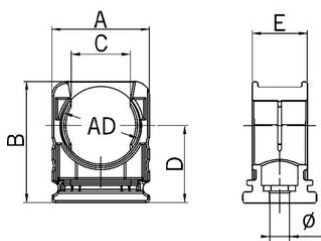

Porte-tube petit RQH

Support de tuyau avec couvercle RQS

- Porte-tube RQS
- Noir

Réf. d'article :	5030.020.207
E-No:	126140110
EAN:	7611614108155
Matériaux	Polyamide PA 6
Classe de feu	HB (UL 94)
Propriétés	Fixation de la gaine et décharge de traction par nervure
Application	Montage avec vis centrale ou insérable dans un profilé C
Temp. d'utilisation	-40°C / +120°C
Diamètre extérieur	10.0 mm
Dimension A	21.0 mm
Dimension B	23.5 mm
Dimension C	8.5 mm
Dimension D	13.0 mm
Dimension E	16.0 mm
Diamètre	5.5 mm
Envoi	50