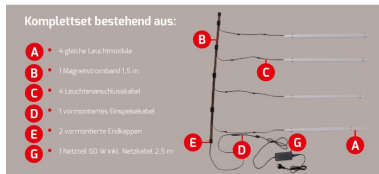

ARTICLE NO. 600177

DOTLUX Lampe LED pour étagère RETAILO 1130mm 12W 24V 3000K incl. bloc d'alimentation Plug&Play Set 4 pièces

page de l'article

ENERGY

DOTLUX
6038-030120

A B C D E F G

12
kWh/1000h

2019/2015

- Éclairage professionnel pour les étagères métalliques
- En cas de montage sur un rayonnage en bois, utiliser l'art. 3550
- Couverture en polycarbonate anti-éblouissante avec un angle de rayonnement de 120°.
- Remplacement sans outil du module LED possible même par un non-spécialiste grâce à la fiche système DC
- Bloc d'alimentation de haute qualité 100.000 heures inclus dans le kit de bande magnétique art. n° 6068
- 3 aimants inclus dans la livraison
- Le set complet se compose de :
  - 4 modules lumineux identiques
  - 1 bandeau magnétique de 1,5 m
  - 4 câbles de raccordement des luminaires
  - 1 câble d'alimentation prémonté
  - 2 embouts prémontés
  - 1 bloc d'alimentation 60W y compris câble d'alimentation 2,5 m

CATÉGORIE DE PRODUITS EC000996_LED-Modul

ARTICLE DE SUCCESSION -

POIDS EN KG 1.028

CONSUMMATION EN WATTS 12

FLUX LUMINEUX NET EN LUMEN 1110

LUMEN PAR WATT 93

Dimensions

Longueur: 1130mm

Largeur: 20mm

Hauteur: 17mm

ANGLE DE RAYONNEMENT 120

INDICE DE PROTECTION (IP) IP20

DURÉE DE VIE UTILE env. 200.000 h à 25°C

TEMPÉRATURE DE COULEUR EN KELVIN 3000

POWER FACTOR (FACTEUR DE PUISSANCE) 0,9

LUMEN PAR WATT 93

CLASSE DE PROTECTION II

TYPE DE TENSION DC

CYCLES DE FONCTIONNEMENT > 200.000

PLAGE DE TENSION D'ENTRÉE 24

GARANTIE EN ANNÉES 5

L80/B10 200000

GRADATION SANS GRADATEUR Non

ENABLED PRODUIT SOUS LICENCE Oui

PLAGE DE TENSION D'ENTRÉE LUMINAIRE 24

ASSORTIMENT Proline

CLASSE DE RENDEMENT ÉNERGÉTIQUE SELON LE RÈGLEMENT EUROPÉEN 2019/2015 F