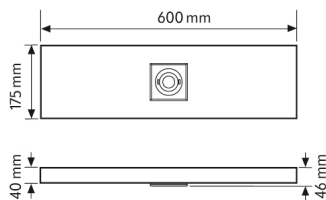

Technische Daten

ALLGEMEIN

Konformität	CE, RoHS
Garantie	5 Jahre

GEHÄUSE

Abmessungen	Länge 600 mm x Breite 175 mm x Höhe/Tiefe 46 mm
Gewicht	1470 g

Masszeichnung

Ausführliche Produktbeschreibung

- Blindmodul 600 mm mit integriertem DALI-2-Präsenzmelder PD-FLAT BMS (EP10423024)
- Zum Einsatz zwischen in Reihe montierten LENJA-Pendelleuchten
- Verbindungskupplungen müssen zusätzlich bestellt werden
- Melder geeignet für Kombination mit DALI-2-Steuergeräten nach IEC 62386 Part -10
- Gehäuse aus pulverbeschichtetem Stahlblech