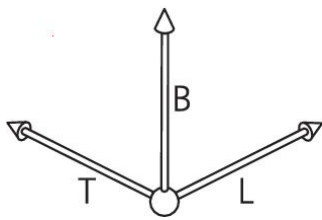

### Quickbox® Combi 2x2

- Compatibile con Feller SNAPFIX®
- Per pannelli con spessore 7 - 35 mm
- Indispensabile nelle costruzioni leggere e perni
- Installazione successiva possibile
- Costruzione estremamente robusta
- Per viti del dispositivo Ø 3 mm
- Coppia di serraggio massima 0.5 Nm

<b>Numero Ordine:</b>	<b>9098-77.04</b>
E-No:	372630309
EAN:	7611614231686
Combinazione	2x2
Foro Ø	83 mm
Lunghezza	145 mm
Larghezza	145 mm
Profondità	65 mm
Guide per tubo Ø 20 mm	8
Guide per tubo Ø 25 mm	8
Invio	10

La ben nota cassetta per pareti di cavità AGRO con la collaudata tecnologia di fissaggio a capocorda e caratteristiche di prodotto migliorate. Un design pratico e una selezione mirata delle entrate dei tubi permettono un'ampia gamma di usi possibili. Ulteriori applicazioni speciali come l'installazione in pareti sottili con l'aiuto dell'aletta di serraggio zero completano la gamma diversificata. Le certificazioni di Electrosuisse e ESTI documentano gli elevati standard di qualità.