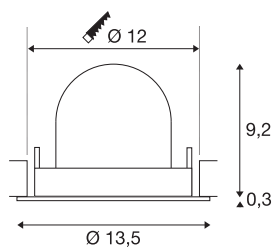

DATI TECNICI

Articolo	1009558
Numero di diverse finestre	1
Girevole od orientabile	barra girevole e inclinabile
Codice IP	IP20
Montaggio	Incasso
Dettagli di montaggio	Soffitto
Corrente / tensione secondaria	350 mA
Classe isolamento	III
Wattaggio	12 W
Temperatura ambiente minima	-20 °C
Temperatura ambiente massima	40 °C
Lumen	1700 lm
Temperatura colore	2700 Kelvin
Angolo di emissione	55 °
Colore	bianco/cromo
CRI	90
UGR ≤	22
Durata	50000 h
Risk Group	1
Altezza	9.5 cm
Diametro	13.5 cm
Peso netto	0.41 kg

Peso lordo	0.56 kg
Forma dello scasso	circa
Profondità d'incasso	9.5 cm
Diametro d'incasso	12 cm