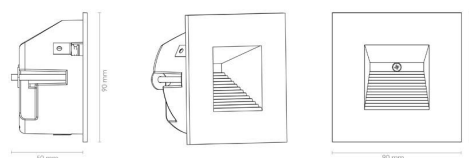

Matériaux et finition

Embase: Aluminium
Couleur: Noir (RAL 9004)

Montage/Connexion

Montage: Encastré, Intérieur
Connexion: Bornier sans vis

Dimensions

Largeur (mm) W: 90
Hauteur (mm) H: 90
Profondeur_(D): 50
Cut-out (mm): 83
Poids (kg) brutto/netto: 0.294 / 0.245

Emballage

Dimensions de l'emballage (mm): 110 x 105 x 80

7 0 2 1 9 8 9 1 2 0 3 3 9