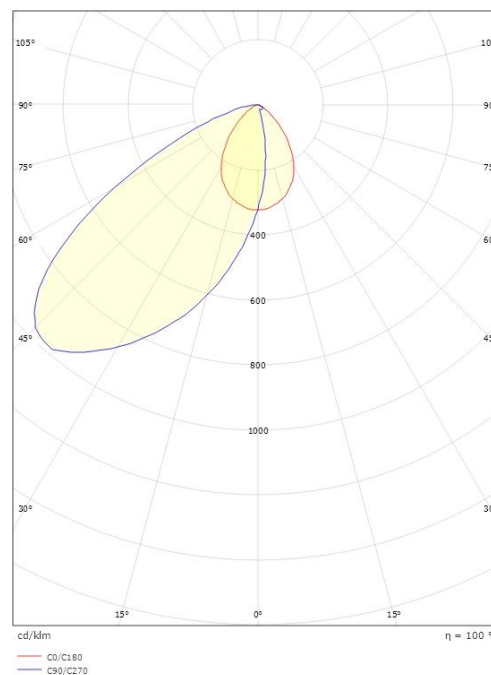

Capella IsoSafe

Capella IsoSafe Noir 25lm 2700K Ra>80 Coupure de phase

SG codes-articles: 912033
EAN: 7021989120339

Électrique

Wattage du système: 2W
Tension: 220-240V

Source lumineuse

Type de source lumineuse: LED
Flux lumineux: 25lm
Efficacité: 13 lm/W
Température des couleurs: 2700K
Rendu des couleurs (IRC / Ra): Ra>80
Facteur MacAdams: SDCM: 3
Durée de vie: L80/B50>50,000
Distribution de la lumière: Direct/Asymétrique

Contrôle/Dimming

Type: Coupure de phase

Protection

Classe Isolation: Classe II
IP Class: IP20

Énergie et approbations

Source lumineuse de classe énergétique: G
Breeam: Conforme Hea 01 pour un éclairage sans scintillement

Matériaux et finition

Embase: Aluminium
Couleur: Noir (RAL 9004)

Montage/Connexion

Montage: Encastré, Intérieur
Connexion: Bornier sans vis

Dimensions

Largeur (mm) W: 90
Hauteur (mm) H: 90
Profondeur_(D): 50
Cut-out (mm): 83
Poids (kg) brutto/netto: 0.294 / 0.245

Emballage

Dimensions de l'emballage (mm): 110 x 105 x 80

7 0 2 1 9 8 9 1 2 0 3 3 9