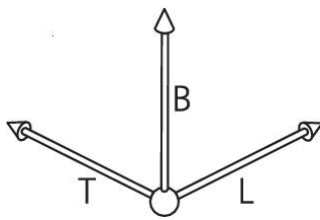

Boîte pour paroi creuse Quickbox®

Quickbox® combinée 3x1

- Compatible avec Feller SNAPFIX®
- Pour une épaisseur de panneau de 7 à 35 mm
- Indispensable pour les constructions légères et les constructions à ossature
- Possibilité d'installation ultérieure
- Construction extrêmement robuste
- Pour vis de l'appareil Ø 3 mm
- Couple de serrage max. 0.5 Nm

Réf. d'article :	9098-77.03
E-No:	372630209
EAN:	7611614202587
Combinaison	3x1
Ø du trou fraisé	83 mm
Longueur	205 mm
Largeur	83 mm
Profondeur	65 mm
Introductions pour tubes Ø 20 mm	8
Introductions pour tubes Ø 25 mm	8
Envoi	10

La célèbre boîte à mur creux AGRO avec une technologie de fixation à ergots éprouvée et des caractéristiques de produit améliorées. Une conception pratique et une sélection ciblée d'entrées de tuyaux permettent un large éventail d'utilisations possibles. D'autres applications spéciales, comme l'installation dans des murs à faible épaisseur de planches à l'aide de l'ergot de serrage zéro, complètent la gamme diversifiée. Les certifications d'Electrosuisse et de l'ESTI attestent des normes de qualité élevées.