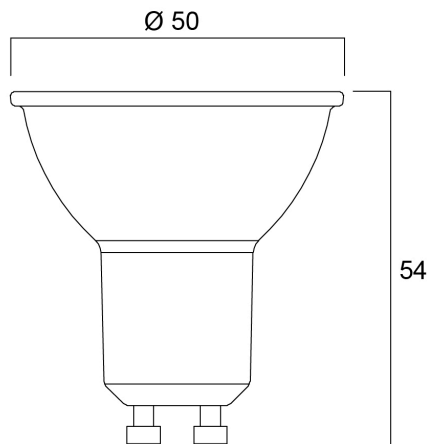

### Dimensioni (mm)

## Dati dimensionali

Altezza nominale prodotto (mm)	54
Diametro prodotto (mm)	50
Peso (Kg)	0.042

## Dati di imballo

Codice EAN prodotto	5410288291123
Lunghezza/altezza imballo singolo (cm)	8.2
Larghezza imballo singolo (cm)	6.1
Profondità imballo interno (cm) (singolo)	5.1
DUN14_2	15410288291120
Quantità per imballo interno	6
Lunghezza/Altezza imballo interno (cm)	19.4
Larghezza imballaggio interno (cm)	11.3
Lunghezza imballaggio interno (cm)	9.5
DUN14_1	25410288291127
Quantità per imballo esterno	60
Lunghezza/ Altezza imballo esterno (cm)	58.8
Packaging outer width (cm)	21.8
Profondità imballo esterno (cm)	21.7