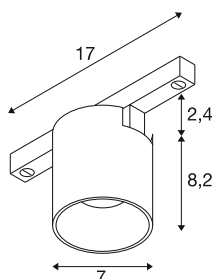

FIX-IT!

48V, DALI, rotondo, binario a montaggio superficiale, spot, 2700K, 6,6 W, 36°, bianco / nero

Scoprite la massima varietà e il design moderno con i nuovi spot FIX-IT! Faretto da 48V per il sistema di binari SLV 48V. Questi faretto decorativi e diretti fissano nuovi standard in fatto di illuminazione degli interni e offrono innumerevoli opzioni di design. La serie FIX-IT! è compatibile con i binari a parete/a plafone profondi e standard da 48 V di SLV. Le versioni da 2.700 K o 3.000 K portano in ogni ambiente una luce calda e una notevole efficienza energetica. Con le versioni Dim-to-Warm (2.000 K-3.000 K), gli spot FIX-IT! offrono ancora più possibilità di creare atmosfere di luce accoglienti. Questi faretto offrono anche una soluzione illuminotecnica sostenibile con una durata di 50.000 ore. La serie FIX-IT! I faretto non colpiscono solamente dal punto di vista tecnico, ma anche da quello estetico: il design compatto assicura un aspetto generale elegante. Sono disponibili nelle intramontabili combinazioni di colori nero/nero, bianco/nero, oro/nero e bronzo/nero. Inoltre, i diversi design (rotondo o quadrato) e gli inserti decorativi colorati intercambiabili offrono ulteriori opzioni di personalizzazione. Provate la combinazione perfetta di illuminazione di alta qualità e libertà creativa: FIX-IT! apre nuovi orizzonti nella progettazione illuminotecnica.

DATI TECNICI

Articolo	1008957
Numero di diverse finestre	1
Codice IP	IP20
Dettagli di montaggio	Soffitto
Dimmerabile	Si
Tecnologia del dimmering	DALI 2
Tensione nominale primaria	48DC
Corrente / tensione secondaria	175 mA
Classe isolamento	III
Wattaggio	6.6 W
Temperatura ambiente minima	-20 °C
Temperatura ambiente massima	40 °C
Lumen	800 lm
Temperatura colore	2700 Kelvin
Angolo di emissione	36 °
Colore	bianco/nero
CRI	90
UGR ≤	16
Durata	50000 h
Risk Group	1
Altezza	8.2 cm
Diametro	7 cm

Peso netto	0.22 kg
Peso lordo	0.26 kg
BIG WHITE pagina	501