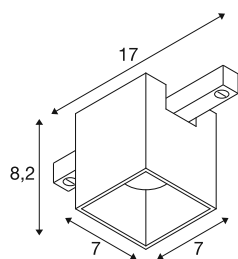

## FIX-IT!

**48V, DALI, squadrato, binario standard, spot,  
2000-3000K, 7,4 W, 36°, nero / nero**

Scoprite la massima varietà e il design moderno con i nuovi spot FIX-IT! Farette da 48V per il sistema di binari SLV 48V. Questi farette decorativi e diretti fissano nuovi standard in fatto di illuminazione degli interni e offrono innumerevoli opzioni di design. La serie FIX-IT! è compatibile con i binari a parete/a plafone profondi e standard da 48 V di SLV. Le versioni da 2.700 K o 3.000 K portano in ogni ambiente una luce calda e una notevole efficienza energetica. Con le versioni Dim-to-Warm (2.000 K-3.000 K), gli spot FIX-IT! offrono ancora più possibilità di creare atmosfere di luce accoglienti. Questi farette offrono anche una soluzione illuminotecnica sostenibile con una durata di 50.000 ore. La serie FIX-IT! I farette non colpiscono solamente dal punto di vista tecnico, ma anche da quello estetico: il design compatto assicura un aspetto generale elegante. Sono disponibili nelle intramontabili combinazioni di colori nero/nero, bianco/nero, oro/nero e bronzo/nero. Inoltre, i diversi design (rotondo o quadrato) e gli inserti decorativi colorati intercambiabili offrono ulteriori opzioni di personalizzazione. Provate la combinazione perfetta di illuminazione di alta qualità e libertà creativa: FIX-IT! apre nuovi orizzonti nella progettazione illuminotecnica.

## DATI TECNICI

Articolo	1008978
Numero di diverse finestre	1
Codice IP	IP20
Dettagli di montaggio	Soffitto
Dimmerabile	Si
Tecnologia del dimmering	DALI 2, Dim-to-Warm
Tensione nominale primaria	48DC
Corrente / tensione secondaria	350 mA
Classe isolamento	III
Wattaggio	7.4 W
Temperatura ambiente minima	-20 °C
Temperatura ambiente massima	40 °C
Lumen	3 / 495 lm
Temperatura colore	2000-3000 Kelvin
Angolo di emissione	36 °
Colore	nero/nero
CRI	90
UGR ≤	19
Durata	50000 h
Risk Group	1
Lunghezza	7 cm
Larghezza	7 cm

Altezza	8.2 cm
Peso netto	0.25 kg
Peso lordo	0.28 kg
BIG WHITE pagina	503