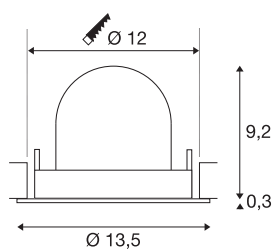

## DATI TECNICI

Articolo	1009559
Numero di diverse finestre	1
Girevole od orientabile	barra girevole e inclinabile
Codice IP	IP20
Montaggio	Incasso
Dettagli di montaggio	Soffitto
Corrente / tensione secondaria	350 mA
Classe isolamento	III
Wattaggio	12 W
Temperatura ambiente minima	-20 °C
Temperatura ambiente massima	40 °C
Lumen	1800 lm
Temperatura colore	3000 Kelvin
Angolo di emissione	20 °
Colore	nero
CRI	90
UGR ≤	19
Durata	50000 h
Risk Group	1
Altezza	9.5 cm
Diametro	13.5 cm
Peso netto	0.41 kg

Peso lordo	0.56 kg
Forma dello scasso	rotonda
Profondità d'incasso	9.5 cm
Diametro d'incasso	12 cm