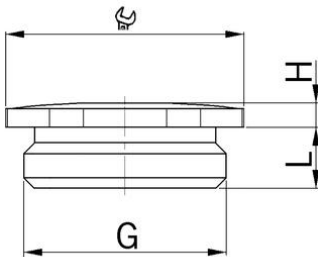

Vite di chiusure sintetico per sicurezza aumentata Ex e II

Filetto di raccordo metrico

- Nero RAL 9005
- Con O-ring

Numero Ordine:	8841.12
E-No:	126230300
EAN:	7611614060309
Materiale	Poliammide rinforzato di fibre di vetro
O-Ring	NBR
Temperatura d'impiego	-20°C / +90°C
Classe di protezione	IP68 (fino a 10 bar) / IP69
Norma di prova	IEC EN 60079-0 / IEC EN 60079-7 / IEC EN 60079-31
Categoria 2G	II 2G Ex e IIC Gb
Categoria 2D	II 1D Ex ta IIIC Ga
Zona	Gas 2 / polvere 21
Certificato	DMT 03 ATEX E 049
Certificato IECEx	IECEx BVS 07.0021
Filetto di raccordo (G)	M12x1.5
Grandezza chiave	15 mm
dimensione chiave a brugola	6
Misura (H)	4.5 mm
Lunghezza del filetto (L)	8.5 mm
Invio	100