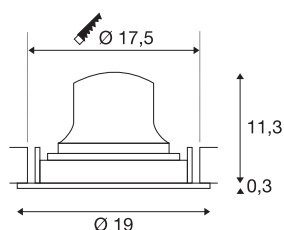

DATI TECNICI

Articolo	1009989
Numero di diverse finestre	1
Girevole od orientabile	asta girevole e inclinabile
Codice IP	IP20
Montaggio	Incasso
Dettagli di montaggio	Soffitto
Corrente / tensione secondaria	700 mA
Classe isolamento	III
Wattaggio	24 W
Temperatura ambiente minima	-20 °C
Temperatura ambiente massima	40 °C
Lumen	3500 lm
Temperatura colore	2700 Kelvin
Angolo di emissione	55 °
Colore	bianco/cromo
CRI	90
UGR ≤	22
Durata	50000 h
Risk Group	1
Altezza	11.6 cm
Diametro	19 cm
Peso netto	0.58 kg

Peso lordo	0.95 kg
Forma dello scasso	circa
Profondità d'incasso	13 cm
Diametro d'incasso	17.5 cm