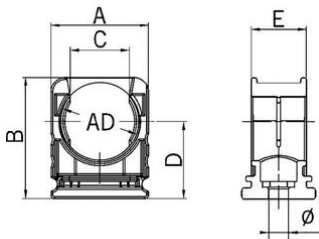

Porta tubi piccolo RQH

Portagomma con coperchio RQS

- Porta tubi RQS
- Nero

| | |
|----------------------------------|--|
| Numero Ordine: | 5030.020.211 |
| E-No: | 126140310 |
| EAN: | 7611614108179 |
| Materiale | Poliammide PA 6 |
| Classe di protezione antincendio | HB (UL 94) |
| Caratteristiche | Nervatura all'interno per fissare il tubo |
| Applicazioni | Montaggio con vite centrale oppure da inserire in un profilo C |
| Temperatura d'impiego | -40°C / +120°C |
| Diametro esteriore | 15.8 mm |
| Dimensione A | 27.0 mm |
| Misura B | 27.0 mm |
| Misura C | 11.2 mm |
| Dimensione D | 16.0 mm |
| Misura E | 16.0 mm |
| Diametro | 6.5 mm |
| Invio | 50 |