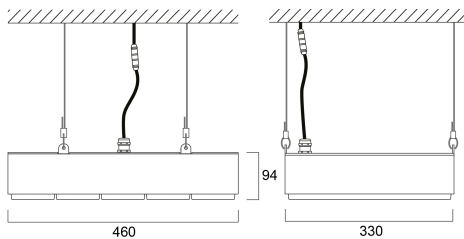

### Dimensions (mm)

## Données physiques

Housing colour	Grey
IP rating	IP65
IK rating	IK06
Diffuser material	PC Polycarbonate
Finition réflecteur	Not Applicable
Longueur (mm)	330
Largeur (mm)	460
Nominal Product Height (mm)	94
Poids (kg)	5.6