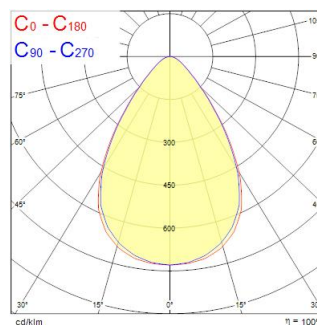

Photométrie

Distance [m]	Cone diameter [m]	E10°	E15°	E30°	E45°	E60°	E75°	E90°	E110°	E135°	E180°	Illuminance [lx]
0.5	0.69 0.70	17133	13600	9800	7100	5400	4200	3300	2600	2100	1700	19654
1.0	1.37 1.40	4283	3400	2450	1800	1400	1100	860	680	540	440	4913
1.5	2.06 2.10	1885	1500	1100	820	640	500	390	310	250	200	2222
2.0	2.75 2.80	942	750	550	410	320	250	190	150	120	95	1111
2.5	3.44 3.50	471	375	275	205	160	125	95	75	60	47	444
3.0	4.12 4.20	294	231	170	126	98	76	59	47	37	29	277

Distance [m]   Cone diameter [m]   Illuminance [lx]
— C0 - C180 (Half beam angle: 70.0°)
— C90 - C270 (Half beam angle: 69.0°)