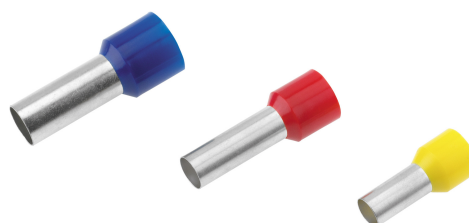

## EMBOUT DE CÂBLE ISOLÉ 70 MM<sup>2</sup>/21 MM, FR DIN, JAUNE

Numéro d'article: 187036

Embouts isolés selon DIN 46228-4, série de couleurs DIN, en CU-ETP selon DIN EN 13600, étamés par galvanisation, avec une isolation en polypropylène, adaptés aux conducteurs en cuivre à fils fins des classes 5 et 6 selon DIN EN 60228. Les embouts résistent à des températures allant jusqu'à 105 °C. Caractéristiques techniques : Section nominale ( mm<sup>2</sup>) : 70 | Couleur de l'isolation : jaune | d1 : 13,5 | d2 : 16 | l1 : 37 | l2 : 21 | S1 : 0,4 | S2 : 0,6 | Poids par 100 pièces : env. 0,415 kg | UE/pcs : 25.

Longueur (mm) 37 mm  
 Largeur (mm) 16,8 mm  
 Hauteur (mm) 37 mm  
 Poids (kg) 0,00415 kg

Attribut	Valeur
Section nominale	70 mm <sup>2</sup>
Protection de surface	verzinkt
Matériau	Kupfer
Couleur	gelb
Isolé	Oui
Sans halogène	Oui
Produits en bande	Non
Longueur totale	37 mm
Forme de construction	Standard
Pour des lignes résistantes aux courts-circuits	Non
Matériau de l'isolation	Polypropylen (PP)
Longueur de la douille	21 mm
Avec drapeau d'identification	Non