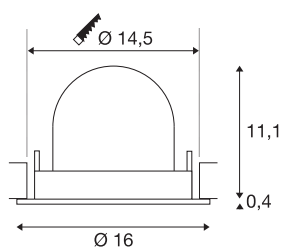

DATI TECNICI

Articolo	1009720
Numero di diverse finestre	1
Girevole od orientabile	barra girevole e inclinabile
Codice IP	IP20
Montaggio	Incasso
Dettagli di montaggio	Soffitto
Corrente / tensione secondaria	500 mA
Classe isolamento	III
Wattaggio	17 W
Temperatura ambiente minima	-20 °C
Temperatura ambiente massima	40 °C
Lumen	2400 lm
Temperatura colore	2700 Kelvin
Angolo di emissione	55 °
Colore	bianco/cromo
CRI	90
UGR ≤	22
Durata	50000 h
Risk Group	1
Altezza	11.5 cm
Diametro	16 cm
Peso netto	0.606 kg

Peso lordo	0.756 kg
Forma dello scasso	circa
Profondità d'incasso	11.5 cm
Diametro d'incasso	14.5 cm