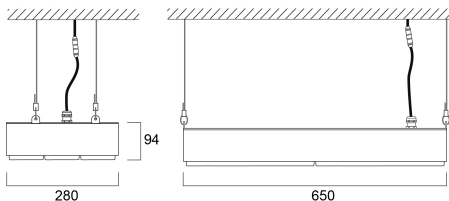

# KUBIXX 4000K 32KLM WIDE DALI

Artikelnummer 0062125

**SYLVANIA**

**PRO**<sup>TM</sup>

Logistics and Industry high bay luminaire with wide optics to provide homogenous light distribution for open space areas. 32200lumens, 188W, 171lm/W, 4000K, CRI80, wide beam optic, DALI-2 dimmable, 3 step MacAdam ellipse, grey finish (RAL7012), Class 1, 220-240V, IP65, IK06.

## Technische Werte

### Größe (mm)

## Physikalische Daten

Gehäusefarbe	Grey
IP Schutzart	IP65
IK Schutzart	IK06
Diffusormaterial	PC Polycarbonate
Reflektoroberfläche	Not Applicable
Länge (mm)	650
Breite (mm)	280
Nominale Produkthöhe (mm)	94
Gewicht (kg)	6.7