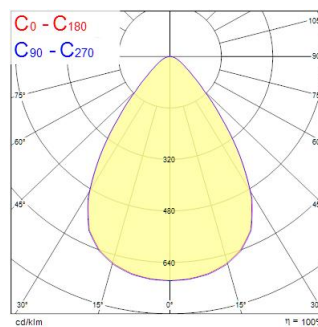

## Technische Werte

### Größe (mm)

### Photometrie

0.5	0.73	E(0°) E(C0°)	36.2°	8924 2884
1.0	1.46	E(0°) E(C0°)	36.2°	2596 803
1.5	2.20	E(0°) E(C0°)	36.2°	890 264
2.0	2.93	E(0°) E(C0°)	36.2°	614 178
2.5	3.66	E(0°) E(C0°)	36.2°	380 95
3.0	4.39	E(0°) E(C0°)	36.2°	246 66

Distance [m]    Cone diameter [m]    Illuminance [lx]

— C0 - C180 (Half beam angle: 72.4°)