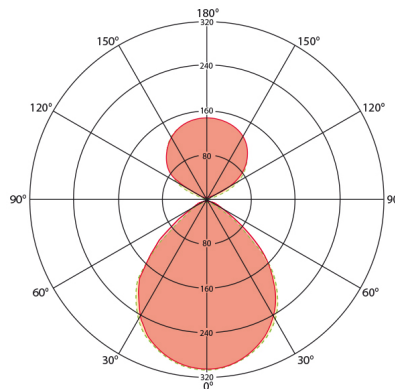

LENJA PDL WH

Artikelnummer

GTIN

4015120850790

Masszeichnung

Lichtverteilung

Ausführliche Produktbeschreibung

- Flache Pendelleuchten im pulverbeschichteten Metallgehäuse mit aus einem Stück gefertigter Front
- Farbtemperatur: 3000 K
- DALI-2-zertifizierte Treiber für energieeffiziente Lichtregelung
- Blindmodul 600mm und Endstück 100 mm mit jeweils integriertem DALI-2-Präsenzmelder PD-FLAT BMS als optionales Zubehör
- Lange LED-Lebensdauer von bis zu 100.000 h L80B50 bei 25 °C
- Homogene, blendfreie Ausleuchtung durch Backlight-Anordnung der LED
- Hochwertiger opaler, mikroprismatischer Diffusor aus PC-Kunststoff
- Bildschirmarbeitsplatztauglich durch $UGR \leq 19$
- Schutzart IP40 gegen Eindringen von Insekten
- Manuelles Verändern von Lichtfarbe und Helligkeit der Tunable-White-Leuchten per DALI-Taster von ESYLUX möglich
- Variante mit Notlichtmodul für Sicherheitsbeleuchtung mit langlebigem LiFePO4-Akku (3 h) und automatischem Selbsttest
- Drahtseil-Pendelset, Deckenbaldachin mit transparenter 5-poliger Anschlussleitung, Verbindungskupplung und Blindmodul 600 mm als optionales Zubehör