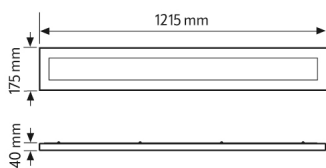

LENJA PDL WH

Artikelnummer

GTIN

4015120850790

Masszeichnung

Lichtverteilung

Ausführliche Produktbeschreibung

- Flache Pendelleuchten im pulverbeschichteten Metallgehäuse mit aus einem Stück gefertigter Front
- Farbtemperatur: 3000 K
- DALI-2-zertifizierte Treiber für energieeffiziente Lichtregelung
- Blindmodul 600mm und Endstück 100 mm mit jeweils integriertem DALI-2-Präsenzmelder PD-FLAT BMS als optionales Zubehör
- Lange LED-Lebensdauer von bis zu 100.000 h L80B50 bei 25 °C
- Homogene, blendfreie Ausleuchtung durch Backlight-Anordnung der LED
- Hochwertiger opaler, mikroprismatischer Diffusor aus PC-Kunststoff
- Bildschirmarbeitsplatztauglich durch $UGR \leq 19$
- Schutzart IP40 gegen Eindringen von Insekten
- Manuelles Verändern von Lichtfarbe und Helligkeit der Tunable-White-Leuchten per DALI-Taster von ESYLUX möglich
- Variante mit Notlichtmodul für Sicherheitsbeleuchtung mit langlebigem LiFePO4-Akku (3 h) und automatischem Selbsttest
- Drahtseil-Pendelset, Deckenbaldachin mit transparenter 5-poliger Anschlussleitung, Verbindungskupplung und Blindmodul 600 mm als optionales Zubehör