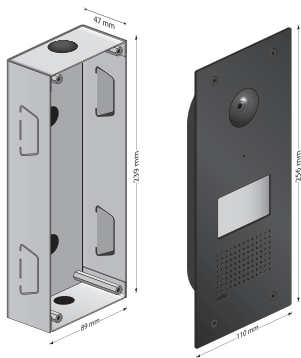

Abmessungen