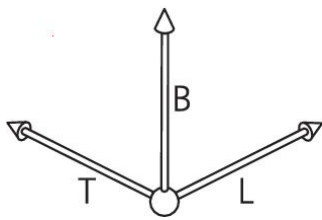

Boîte pour paroi creuse Quickbox®

Quickbox® Combinée 2x2

- Compatible avec Feller SNAPFIX®
- Pour une épaisseur de panneau de 7 à 35 mm
- Indispensable pour les constructions légères et les constructions à ossature
- Possibilité d'installation ultérieure
- Construction extrêmement robuste
- Pour vis de l'appareil Ø 3 mm
- Couple de serrage max. 0.5 Nm

Réf. d'article :	9098-77.04
E-No:	372630309
EAN:	7611614231686
Combinaison	2x2
Ø du trou fraisé	83 mm
Longueur	145 mm
Largeur	145 mm
Profondeur	65 mm
Introductions pour tubes Ø 20 mm	8
Introductions pour tubes Ø 25 mm	8
Envoi	10

La célèbre boîte à mur creux AGRO avec une technologie de fixation à ergots éprouvée et des caractéristiques de produit améliorées. Une conception pratique et une sélection ciblée d'entrées de tuyaux permettent un large éventail d'utilisations possibles. D'autres applications spéciales, comme l'installation dans des murs à faible épaisseur de planches à l'aide de l'ergot de serrage zéro, complètent la gamme diversifiée. Les certifications d'Electrosuisse et de l'ESTI attestent des normes de qualité élevées.