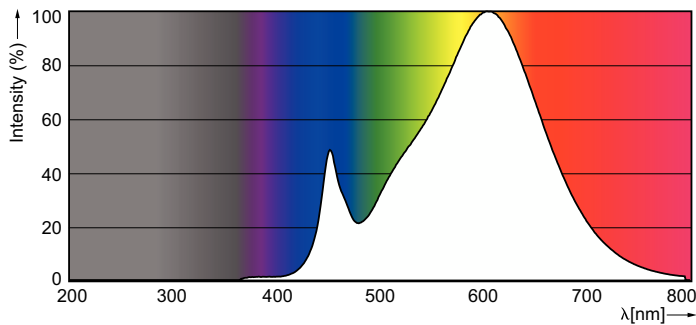

Photometrische Daten

Spectral Power Distribution Colour - CorePro LEDlinear ND 7.5-60W R7S 78mm830

Accent Lighting Spots - CorePro LEDlinear ND 7.5-60W R7S 78mm830