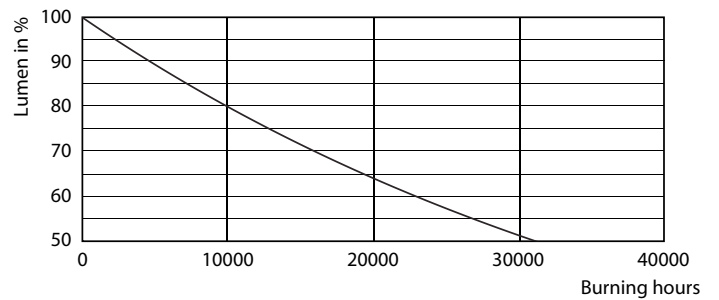

Lebensdauer

Lumen Maintenance Diagram - CorePro LEDlinear ND 7.5-60W R7S 78mm830