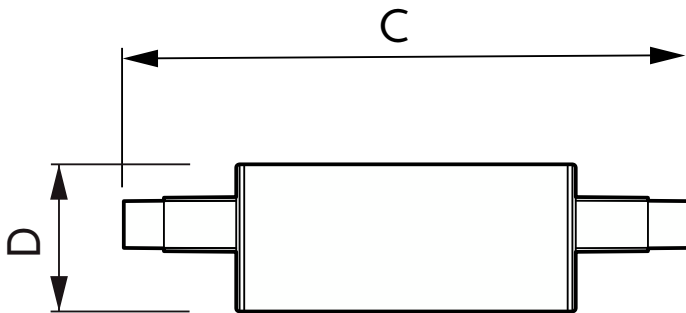

CorePro LEDlinear R7S Hochvolt-Stablampen

Spannung (Nom)	220-240 V
Temperatur	
Gehäusetemperatur (Nom)	104 °C
Lichtregelung und Dimmen	
Dimmbar	Nein
Mechanik und Gehäuse	
Kolbenform	Sonstiges
Genehmigung und Anwendung	
Energieverbrauch kWh/1.000 Std.	8 kWh
EPREL Registrierungsnummer	465219
Energieeffizienzklasse	E
EyeComfort	Ja
CE-Zeichen	Ja
EU RoHS-konform	Ja

Anwendungsbedingungen

ist eine Verwendung in geschlossenen Leuchten No möglich

Produktdaten

Bestell-Produktname	CorePro LEDlinear ND 7.5-60W R7S 78mm830
Gesamtbezeichnung des Produkts	CorePro LEDlinear ND 7.5-60W R7S 78mm830
Gesamt-Produktcode	871869671394500
Bestellcode	71394500
Material-Nr. (12NC)	929001339002
Anzahl pro Verpackung	1
Nettogewicht	0.045 kg
EAN/UPC – Produkt/Kiste	8718696713945
Zähler – Pakete pro Außenkarton	10
EAN Umverpackung	8718696713952

Abmessungsskizzen

Product	D	C
CorePro LEDlinear ND 7.5-60W R7S 78mm830	29 mm	78 mm