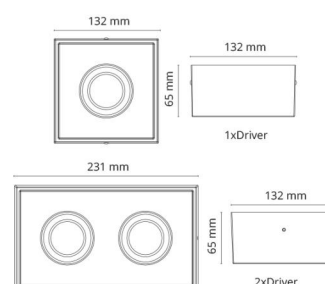

### Montage/Connexion

Montage: Intérieur / Extérieurs  
Connexion: Bornier sans vis

### Dimensions

Longueur (mm) L: 231  
Largeur (mm) W: 132  
Hauteur (mm) H: 65  
Poids (kg) brutto/netto: 1.47 / 1.25

### Emballage

Dimensions de l'emballage (mm): 240 x 140 x 75

7 0 2 1 9 8 9 0 2 5 5 9