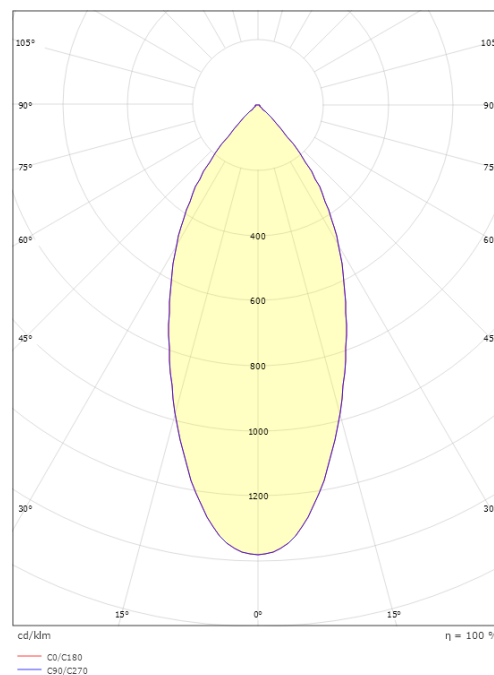

Cube Lux

Cube Lux Noir 2X 1180lm 3000K Ra 98 Coupure de phase

Codes-articles: 902555
EAN: 7021989025559

Électrique

Wattage: 2x7W
Wattage du système: 16W
Tension: 220-240V
Fréquence (Hz): 50/60Hz
Nombre maximal de luminaires par disjoncteur: B10: 52, B16: 84, C10: 52, C16: 84

Source lumineuse

Type de source lumineuse: LED
Flux lumineux: 1180lm
Efficacité: 74 lm/W
Température des couleurs: 3000K
Rendu des couleurs (IRC / Ra): Ra 98
Facteur MacAdams: SDCM: 1
Durée de vie: L90/B10>100,000
Distribution de la lumière: Directe
Optique: Reflector
Faisceau: 42°

Contrôle/Dimming

Type: Coupure de phase

Protection

Classe Isolation: Classe I
IP Class: IP21

Énergie et approbations

Source lumineuse de classe énergétique: F
Breeam: Conforme Hea 01 pour un éclairage sans scintillement

BVB: Oui

Matériaux et finition

Embase: Aluminium
Couleur: Noir (RAL 9004)
Matériau de la verrine: Verre trempé

Montage/Connexion

Montage: Intérieur / Extérieurs
Connexion: Bornier sans vis

Dimensions

Longueur (mm) L: 231
Largeur (mm) W: 132
Hauteur (mm) H: 65
Poids (kg) brutto/netto: 1.47 / 1.25

Emballage

Dimensions de l'emballage (mm): 240 x 140 x 75

7 0 2 1 9 8 9 0 2 5 5 9