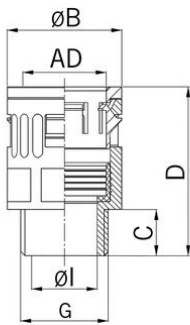

Kunststoff Schlauchverschraubung gerade

Kunststoff Schlauchverschraubung gerade

- Quick-Verschraubung RQG-M
- Schwarz

Artikel-Nr.:	5020.037.232
E-Nr.:	126806700
EAN:	7611614095233
Material	Polyamid schlagfest
Dichtung	TPE
Brandschutz Klassifizierung	V0 (UL 94)
Eigenschaften	Schnelle und ausreissfeste Montage durch « push-in »-Verschluss, einfache Demontage durch Andrücken der Rasthülse
Schutzart	IP68 / IP69
Einsatztemperatur	-40°C / +120°C
Aussendurchmesser	34.5 mm
Gewinde (G)	M32x1.5
Durchmesser Ø I	25.5 mm
Durchmesser Ø B	44.0 mm
Masswert C	15.0 mm
Masswert D	51.0 mm
Schlüsselweite	40 mm
Versand	25

Auf Anfrage lieferbar:

- Ausführungen mit CTG oder NPT Anschlussgewinde