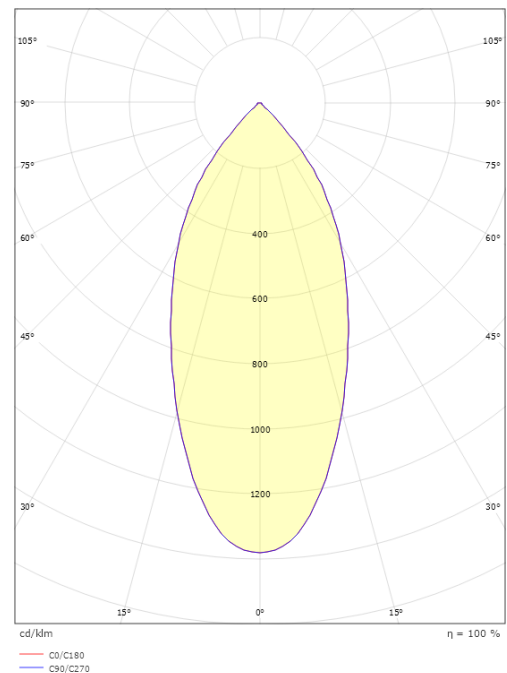

Cube Lux

Cube Lux Schwarz 590lm 3000K Ra 98 Phasenabschnitt

Artikelnummer: 902546
EAN: 7021989025467

Elektrisch

Leistung: 7W
System wattage: 8W
Spannung: 220-240V
Frequenz (Hz): 50/60Hz
Max. Leuchten pro Leitungsschutzschalter: B10: 105, B16: 168, C10: 105, C16: 168

Lichttechnik

Leuchtmittel: LED
Lichtstrom (lm): 590lm
Lichtausbeute: 74 lm/W
Lichtfarbe: 3000K
Farbwiedergabeindex: Ra 98
MacAdams Faktor: SDCM: 1
Lebensdauer: L90/B10 > 100.000
Lichtverteilung: Direkt
Optik: Reflektor
Abstrahlwinkel: 42°

Steuerung/Dimmen

Typ: Phasenabschnitt

Schutzklasse

Schutzklasse: Klasse I
IP Klasse: IP21

Richtlinien

Lichtquelle mit Energieeffizienzklasse: F
Breeam: Erfüllt HEA 01 für flickerfreie Beleuchtung
BVB: Ja

Materialien und Ausführung

Gehäuse: Aluminium
Farbe: Schwarz (RAL 9004)
Werkstoff der Abdeckung: Gehärtetes Glas

Montage/Anschluss

Montage: Innen / Außen
Anschluss: Anschlussbox

Größe

Länge (mm) L: 132
Breite (mm) W: 132
Höhe (mm) H: 65
Gewicht (kg) brutto/netto: 0.948 / 0.79

Verpackung

Verpackungsmaße (mm): 140 x 140 x 75

7 0 2 1 9 8 9 0 2 5 4 6 7