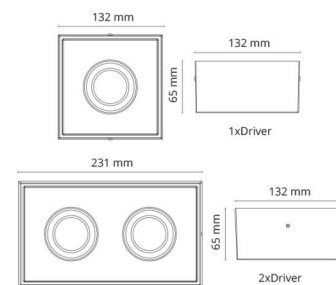

Gehäuse: Aluminium
Farbe: Schwarz (RAL 9004)
Werkstoff der Abdeckung: Gehärtetes Glas

Montage/Anschluss

Montage: Innen / Außen
Anschluss: Anschlussbox

Größe

Länge (mm) L: 132
Breite (mm) W: 132
Höhe (mm) H: 65
Gewicht (kg) brutto/netto: 0.948 / 0.79

Verpackung

Verpackungsmaße (mm): 140 x 140 x 75

7 0 2 1 9 8 9 0 2 5 4 6 7