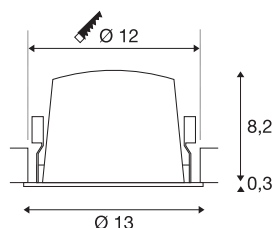

## DATI TECNICI

Articolo	1009764
Numero di diverse finestre	1
Codice IP	IP20
Montaggio	Incasso
Dettagli di montaggio	Soffitto
Corrente / tensione secondaria	500 mA
Classe isolamento	III
Wattaggio	17 W
Temperatura ambiente minima	-20 °C
Temperatura ambiente massima	40 °C
Lumen	2400 lm
Temperatura colore	2700 Kelvin
Angolo di emissione	55 °
Colore	nero/cromo
CRI	90
UGR ≤	22
Durata	50000 h
Risk Group	1
Altezza	8.5 cm
Diametro	13 cm
Peso netto	0.434 kg
Peso lordo	0.584 kg

Forma dello scasso	circa
Profondità d'incasso	8.5 cm
Diametro d'incasso	12 cm