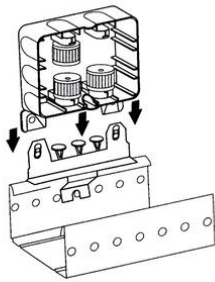

Scatola per sistemi di supporto dei cavi. Sistema modulare AK2

Piastra di montaggio piatta AK2 S

- Piastra di montaggio in plastica piatta per installazioni rapide a scatto in canalette per cavi
- Adatte a canalette per cavi di Legrand/Van Geel, Stago, Niedax, Vergokan, PUK e OBO.
- Da utilizzare in combinazione con sottoscocca AK2-S.
- Appositamente progettata per il montaggio di uno zoccolo AK2-S «invertito» sulla piastra di montaggio per l'installazione sul retro di una canaletta per cavi.
- Adatta ai sistemi di supporto dei cavi di produttori noti.

Numero Ordine:	AT2249
E-No:	127918909
EAN:	8712259173146
Tipo di montaggio	Montageplatte flach, Kabelrinne
Per Art.-No.	AT2252
Montage	Horizontal / Vertikal
Colore	grigio chiaro
Senza alogeni	Sì
Invio	20