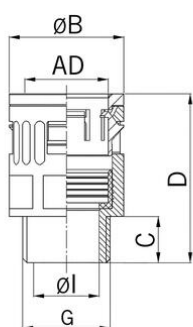

## Raccord droit pour conduit synthétique

## Raccord droit synthétique pour gainne annelée

- Connecteur rapide RQG-M
- Gris

Réf. d'article :	<b>5020.037.040</b>
E-No:	126807800
EAN:	7611614095257
Matériaux	Polyamide anti-chocs
Joint	TPE
Classe de feu	V0 (UL 94)
Propriétés	Montage rapide et fiable grâce à la fermeture «push-in», démontage par simple pression sur le verrou du raccord
Indice de protection	IP68 / IP69
Temp. d'utilisation	-40°C / +120°C
Diamètre extérieur	42.5 mm
Filet de raccordement (G)	M40x1.5
Diamètre Ø I	32.0 mm
Diamètre	58.0 mm
Dimension C	17.0 mm
Dimension D	76.0 mm
Ouverture de clé	55 mm
Envoi	25