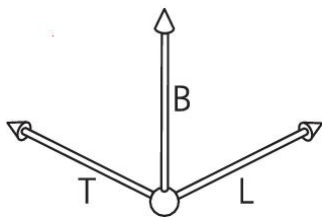

Quickbox® Hohlwanddose

Quickbox® Kombi 3x2

- Kompatibel mit Feller SNAPFIX®
- Für Plattenstärke 7 - 35 mm
- Unverzichtbar im Leicht- und Ständerbau
- Nachträgliche Installation möglich
- Extrem robuste Konstruktion
- Für Geräteschrauben Ø 3 mm
- Max. Anzugsdrehmoment 0.5 Nm

| | |
|--------------------------|-------------------|
| Artikel-Nr.: | 9098-77.06 |
| E-Nr.: | 372630409 |
| EAN: | 7611614232522 |
| Kombination | 3x2 |
| Fräsloch Ø | 83 mm |
| Länge | 205 mm |
| Breite | 145 mm |
| Tiefe | 65 mm |
| Rohreinführungen Ø 20 mm | 10 |
| Rohreinführungen Ø 25 mm | 10 |
| Versand | 5 |