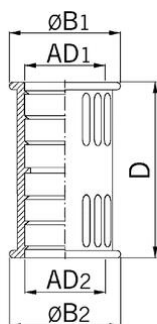

Raccords de tuyaux en plastique Raccords de distribution

**UK
CA**

Raccord synthétique de tuyau raccord rapide

- Manchon de raccordement RQK
- Noir

Réf. d'article :	5020.066.202
E-No:	126609026
EAN:	7611614098012
Matériaux	TPE
Classe de feu	V0 (UL 94)
Propriétés	Raccord rapide efficace avec nervures intérieures servant de fixation sur la gaine
Indice de protection	IP68
Temp. d'utilisation	-40°C / +120°C
Diamètre extérieur	28.5 mm
Diamètre extérieur 2	28.5 mm
Diamètre B1	36.5 mm
Diamètre B2	36.5 mm
Dimension D	46.0 mm
Envoi	10