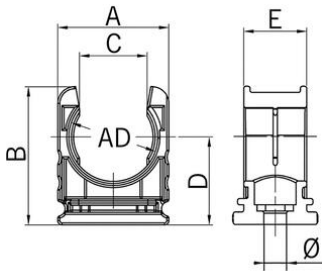

## Porta tubi piccolo RQH

## Supporto tubi piccolo RQH

- Porta tubi RQH
- Grigio

<b>Numero Ordine:</b>	<b>5030.025.009</b>
E-No:	126007309
EAN:	7611614169521
Materiale	Poliammide
Classe di protezione antincendio	V2 secondo UL 94
Caratteristiche	Nervatura all'interno per fissare il tubo
Applicazioni	Montaggio con vite centrale oppure da inserire in un profilo C
Temperatura d'impiego	-40°C / +120°C
Diametro esteriore	13.0 mm
Dimensione A	19.5 mm
Misura B	22.6 mm
Misura C	9.3 mm
Dimensione D	14.5 mm
Misura E	15.0 mm
Diametro	5.5 mm
Invio	50