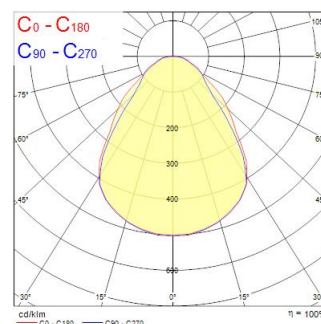

Dati tecnici

Dimensioni (mm)

Fotometrie

0.5	0.83 0.91	E171 E1C60 38° E1C90 42°	755 1743 1551
1.0	1.65 1.82	E171 E1C60 38° E1C90 42°	1390 435 354
1.5	2.48 2.73	E171 E1C60 38° E1C90 42°	540 194 171
2.0	3.31 3.64	E171 E1C60 38° E1C90 42°	472 159 98
2.5	4.14 4.55	E171 E1C60 38° E1C90 42°	302 71 61
3.0	4.96 5.46	E171 E1C60 38° E1C90 42°	210 48 43

Distance [m] Cone diameter [m] Illuminance [lx]

— C0 - C180 (Half beam angle: 84.9°) — C90 - C270 (Half beam angle: 79.2°)

START Panel UGR19 1200x300 3800Lm 840 SSA02

Codice n. 0042395

SYLVANIA

Dati generali

Dati ottici

Flusso luminoso dell'apparecchio (lm)	3800
Efficienza apparecchio lm/W	106
Temperatura di colore correlata (K)	4000
Colore della luce	Bianco Neutro
CRI (Ra)	80
Consistenza colore (SDCM)	SDCM3
Angolo (°)	90
Tipo di distribuzione della luce	Simmetrico
Controllo dell'abbagliamento (UGR)	< 19
Gruppo di rischio fotobiologico	RG0