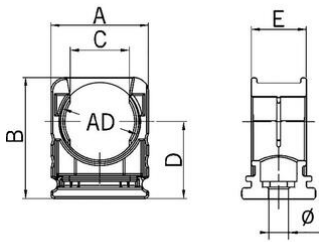

Porta tubi piccolo RQH

Portagomma con coperchio RQS

- Porta tubi RQS
- Nero

Numero Ordine:	5030.020.229
E-No:	126140710
EAN:	7611614108216
Materiale	Poliammide PA 6
Classe di protezione antincendio	HB (UL 94)
Caratteristiche	Nervatura all'interno per fissare il tubo
Applicazioni	Montaggio con vite centrale oppure da inserire in un profilo C
Temperatura d'impiego	-40°C / +120°C
Diametro esteriore	34.5 mm
Dimensione A	46.0 mm
Misura B	47.0 mm
Misura C	25.7 mm
Dimensione D	26.0 mm
Misura E	16.0 mm
Diametro	6.5 mm
Invio	25