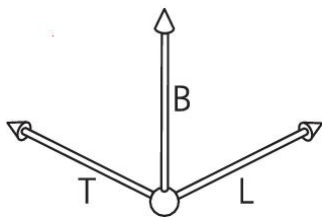

Quickbox® Hohlwanddose

Quickbox® Kombi 2x2

- Kompatibel mit Feller SNAPFIX®
- Für Plattenstärke 7 - 35 mm
- Unverzichtbar im Leicht- und Ständerbau
- Nachträgliche Installation möglich
- Extrem robuste Konstruktion
- Für Geräteschrauben Ø 3 mm
- Max. Anzugsdrehmoment 0.5 Nm

Artikel-Nr.:	9098-77.04
E-Nr.:	372630309
EAN:	7611614231686
Kombination	2x2
Fräsloch Ø	83 mm
Länge	145 mm
Breite	145 mm
Tiefe	65 mm
Rohreinführungen Ø 20 mm	8
Rohreinführungen Ø 25 mm	8
Versand	10

Die bekannten AGRO Hohlwanddosen mit bewährter Laschen-Befestigungstechnik und verbesserten Produktmerkmalen. Eine praxisgerechte Bauform und eine gezielte Auswahl an Rohreinführungen ermöglichen eine Vielzahl an Nutzungsmöglichkeiten. Zusätzliche Sonderanwendungen wie den Einbau in dünn beplankte Wände mit Hilfe der Nullspannlasche runden das vielfältige Sortiment ab. Die Zertifizierungen bei Electrosuisse und ESTI dokumentieren dabei den hohen Qualitätsanspruch.