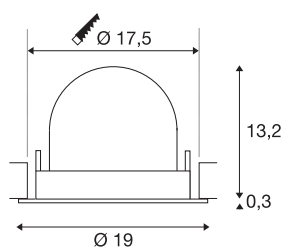

## DATI TECNICI

Articolo	1009897
Numero di diverse finestre	1
Girevole od orientabile	barra girevole e inclinabile
Codice IP	IP20
Montaggio	Incasso
Dettagli di montaggio	Soffitto
Corrente / tensione secondaria	700 mA
Classe isolamento	III
Wattaggio	24 W
Temperatura ambiente minima	-20 °C
Temperatura ambiente massima	40 °C
Lumen	3600 lm
Temperatura colore	3000 Kelvin
Angolo di emissione	55 °
Colore	bianco/nero
CRI	90
UGR ≤	22
Durata	50000 h
Risk Group	1
Altezza	13.5 cm
Diametro	19 cm
Peso netto	0.8 kg

Peso lordo	1.05 kg
Forma dello scasso	circa
Profondità d'incasso	13.5 cm
Diametro d'incasso	17.5 cm
BIG WHITE pagina	53