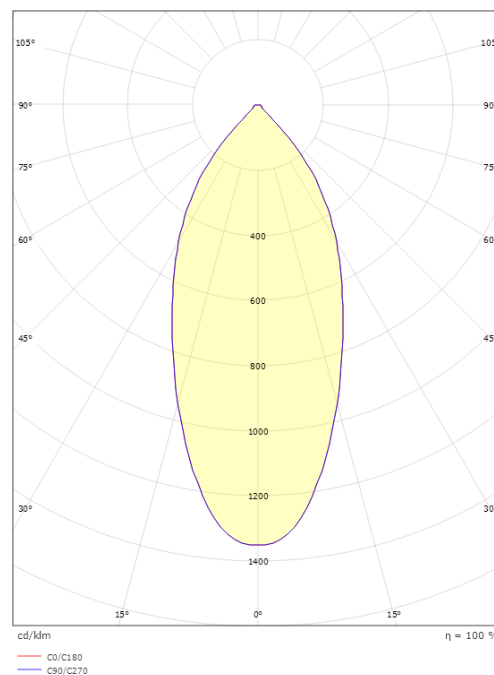

Emballage

Dimensions de l'emballage (mm): 140 x 140 x 75