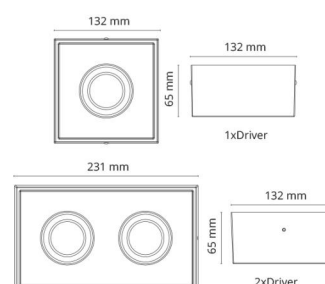

### Montage/Connexion

Montage: Intérieur / Extérieurs  
Connexion: Bornier sans vis

### Dimensions

Longueur (mm) L: 132  
Largeur (mm) W: 132  
Hauteur (mm) H: 65  
Poids (kg) brutto/netto: 0.87 / 0.79

### Emballage

Dimensions de l'emballage (mm): 140 x 140 x 75

7 0 2 1 9 8 9 0 2 5 3 9 9