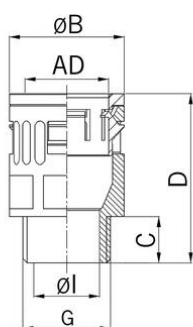

## Raccord droit pour conduit synthétique

## Raccord de conduit synthétique à joint conique droit

- Connecteur rapide RQG1-M
- Noir

Réf. d'article :	<b>5020.055.240</b>
E-No:	126800800
EAN:	7611614096742
Matériaux	Polyamide anti-chocs
Joint	Raccord à étanchéité conique
Classe de feu	V0 (UL 94)
Propriétés	Montage rapide et fiable grâce à la fermeture «push-in», démontage par simple pression sur le verrou du raccord
Indice de protection	IP68
Temp. d'utilisation	-40°C / +120°C
Diamètre extérieur	42.5 mm
Filet de raccordement (G)	M40x1.5
Diamètre Ø I	32.0 mm
Diamètre	52.0 mm
Dimension C	15.0 mm
Dimension D	53.5 mm
Ouverture de clé	48 mm
Envoi	25